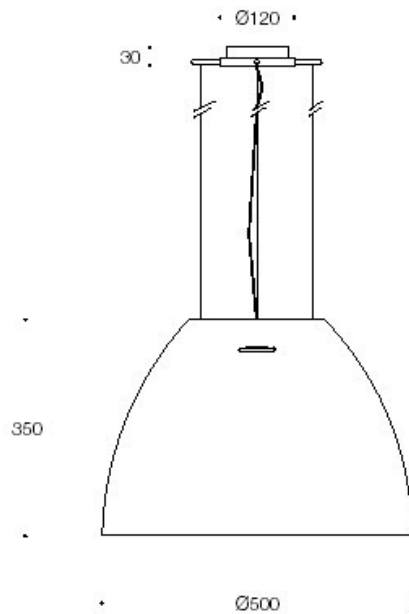

BALLO L804-500

BALLO L804-500 - PENDEL

Design: Cubo Arkitekter

Lysfordeling	Direkte og rotationssymmetrisk lysfordeling
Materialer	Opalhvid slagfast polycarbonat
Optik/reflektor	Prismatisk slagfast akryl. UV-beständig
Lyskilde	3 x E27 Retrofit LED Lyskilde medfølger ikke og skal bestilles separat
Montering	Loftbeslag og wirer medfølger
Tilslutning	2,5 m. kabel medfølger
CE	
Klassificering:	IP20. Isolationsklasse I
Vægt	6 kg.