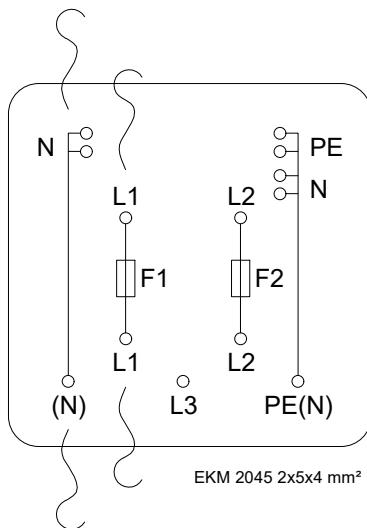

4 mm

2-A

2-B

3

Isolationsklasse II / Insulation class II /  
Schutzklasse II / Isolationsklass II

4

4 mm

LED

12W/830 / 12W/840 1 lysåbning - 22W/830 / 22W840 2 lysåbninger  
36W/830 / 40W/840 3 lysåbninger - 40W/830 / 40W/840 4 lysåbninger

Isolationsklasse II / Insulation class II / Schutzklasse II / Isolationsklass II