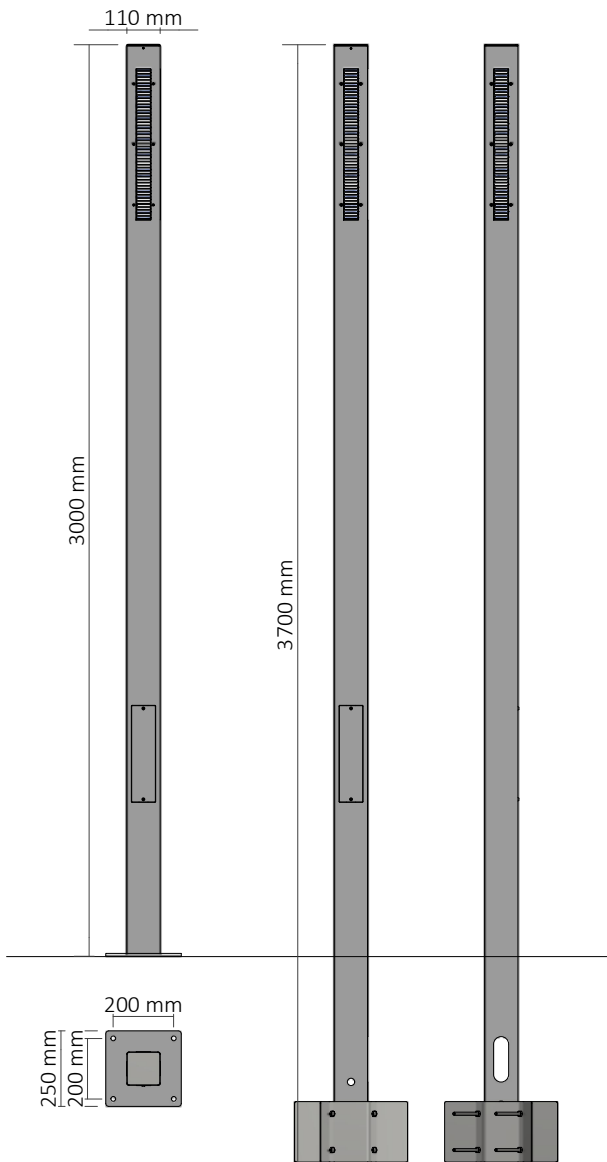

# ADDO L95

Parklampe / Post lights / Mastleuchte / Lyktstolper

Monteringsvejledning / Mounting instructions /  
Installationsanleitung / Installationsinstruktioner

Værktøj / Tool /  
Werkzeug / Verktug:

1

4 mm

2-A

2-B

3

Isolationsklasse II / Insulation class II /  
Schutzklasse II / Isolationsklass II

4

4 mm

LED

12W/830 / 12W/840 1 lysåbning - 22W/830 / 22W840 2 lysåbninger  
36W/830 / 40W/840 3 lysåbninger - 40W/830 / 40W/840 4 lysåbninger

Isolationsklasse II / Insulation class II / Schutzklasse II / Isolationsklass II