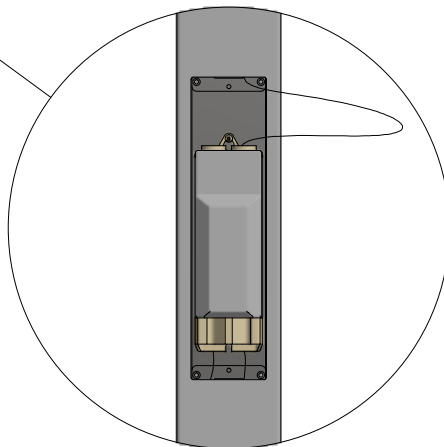

4 mm

2-A

2-B

3

Isolationsklasse II / Insulation class II /  
Schutzklasse II / Isolationsklass II

4

4 mm

LED

12W/830 / 12W/840 1 lysåbning - 22W/830 / 22W840 2 lysåbninger  
36W/830 / 40W/840 3 lysåbninger - 40W/830 / 40W/840 4 lysåbninger

Isolationsklasse II / Insulation class II / Schutzklasse II / Isolationsklass II