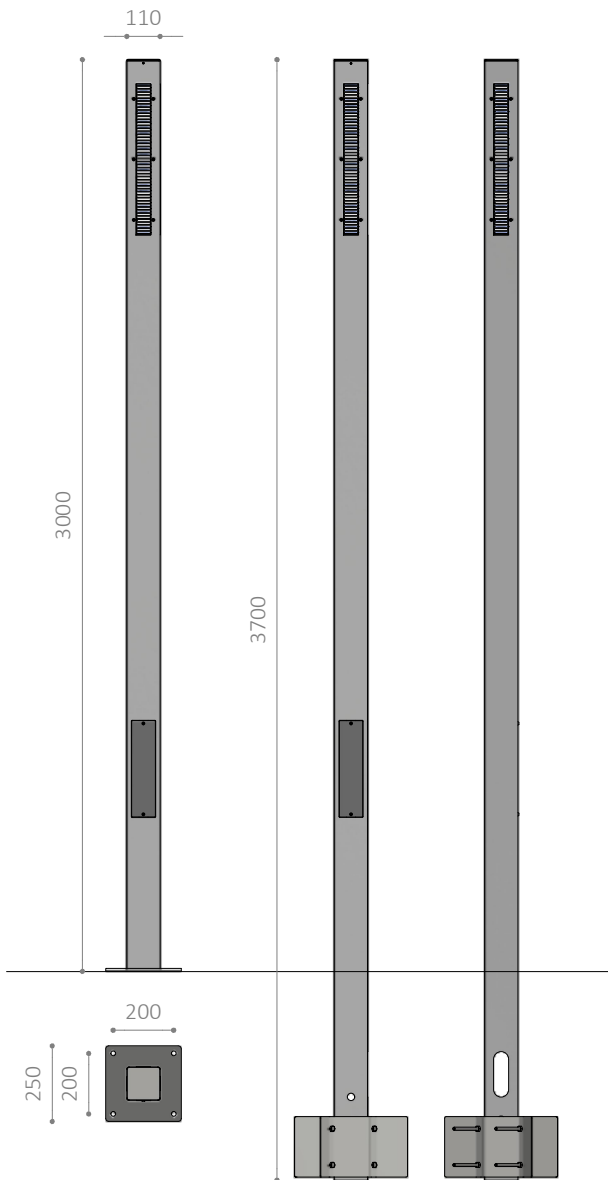

# ADDO L95

Parklampe / Post lights / Mastleuchte / Lyktstolper

Monteringsvejledning / Mounting instructions /  
Installationsanleitung / Installationsinstruktioner

Værktøj / Tool /  
Werkzeug / Verktug:

1

4 mm

2-A

2-B

3

Isolationsklasse II / Insulation class II /  
Schutzklasse II / Isolationsklass II

4

4 mm

LED

12W/830 / 12W/840 1 lysåbning - 22W/830 / 22W840 2 lysåbninger  
36W/830 / 40W/840 3 lysåbninger - 40W/830 / 40W/840 4 lysåbninger

Isolationsklasse II / Insulation class II / Schutzklasse II / Isolationsklass II