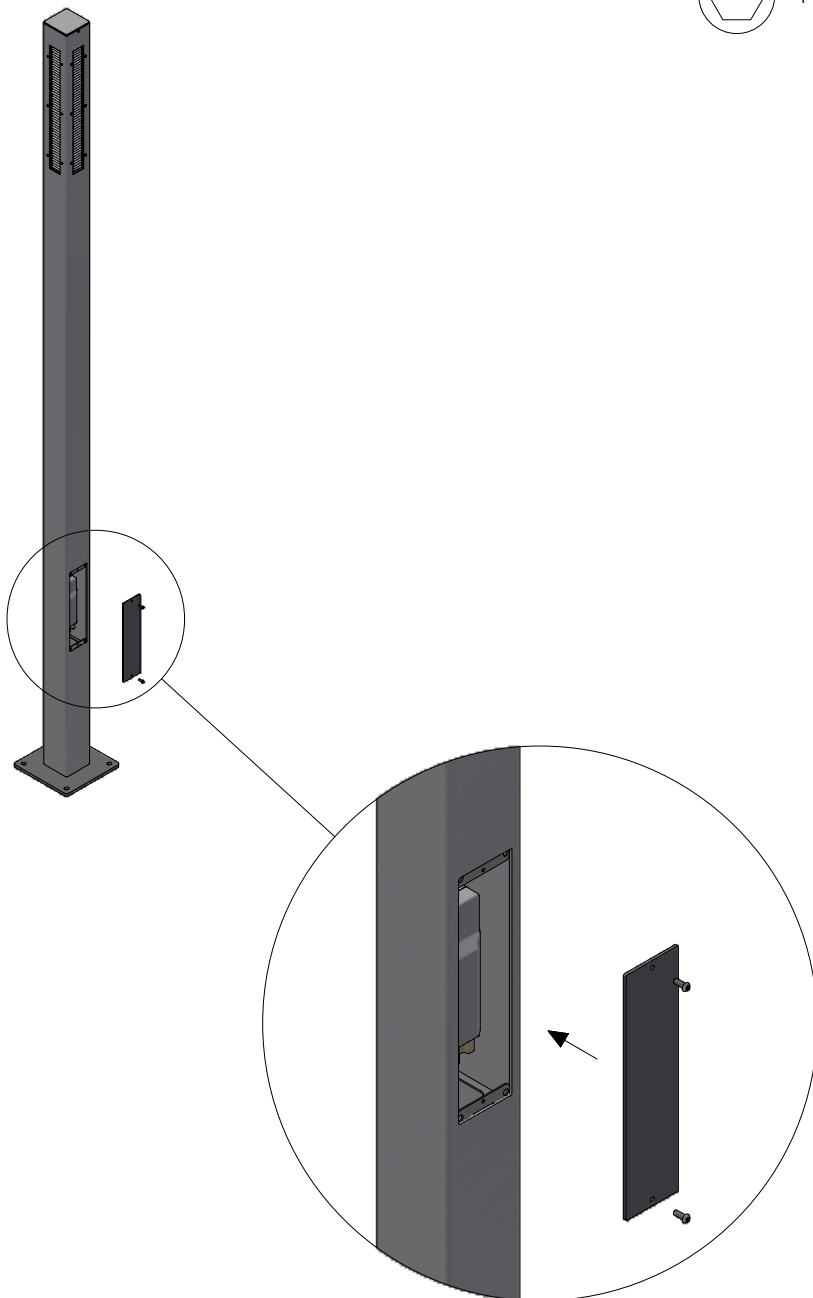

# ADDO L95

Parklampe / Post lights / Mastleuchte / Lyktstolper

Monteringsvejledning / Mounting instructions /  
Installationsanleitung / Installationsinstruktioner

Værktøj / Tool /  
Werkzeug / Verktug:

1

4 mm

2-A

2-B

3

Isolationsklasse II / Insulation class II /  
Schutzklasse II / Isolationsklass II

4

4 mm

LED

12W/830 / 12W/840 1 lysåbning - 22W/830 / 22W840 2 lysåbninger  
36W/830 / 40W/840 3 lysåbninger - 40W/830 / 40W/840 4 lysåbninger

Isolationsklasse II / Insulation class II / Schutzklasse II / Isolationsklass II