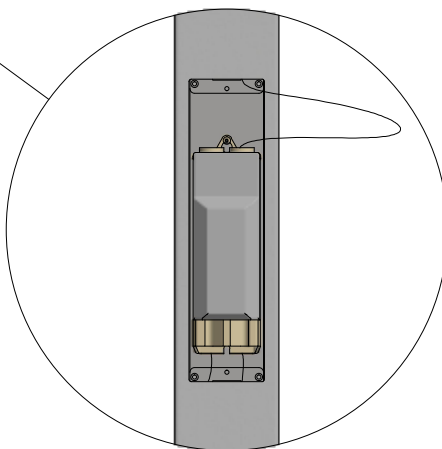

4 mm

2-A

2-B

3

Isolationsklasse II / Insulation class II /  
Schutzklasse II / Isolationsklass II

4

4 mm

LED

12W/830 / 12W/840 1 lysåbning - 22W/830 / 22W840 2 lysåbninger  
36W/830 / 40W/840 3 lysåbninger - 40W/830 / 40W/840 4 lysåbninger

Isolationsklasse II / Insulation class II / Schutzklasse II / Isolationsklass II