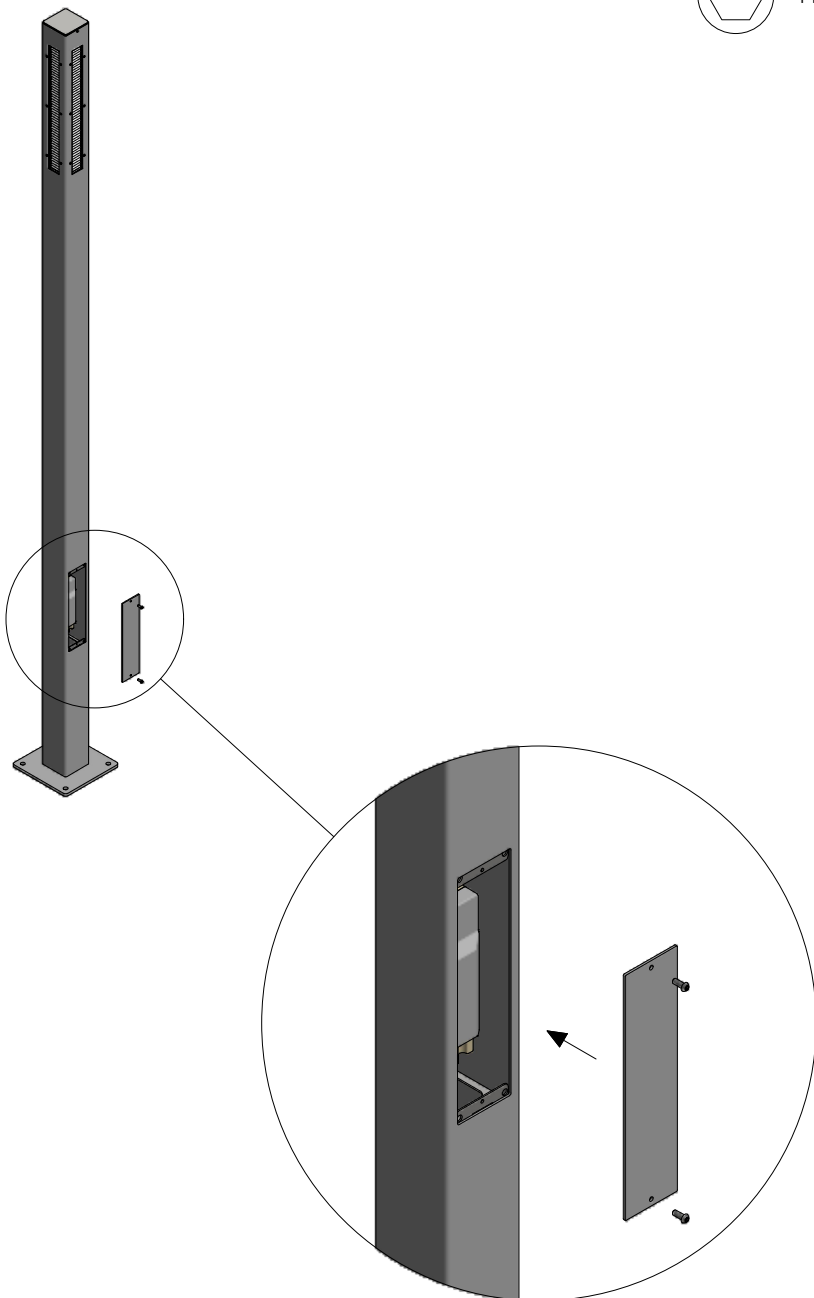

# ADDO L95

Parklampe / Post lights / Mastleuchte / Lyktstolper

Monteringsvejledning / Mounting instructions /  
Installationsanleitung / Installationsinstruktioner

Værktøj / Tool /  
Werkzeug / Verktug:

1

4 mm

2-A

2-B

3

Isolationsklasse II / Insulation class II /  
Schutzklasse II / Isolationsklass II

4

4 mm

LED

12W/830 / 12W/840 1 lysåbning - 22W/830 / 22W840 2 lysåbninger  
36W/830 / 40W/840 3 lysåbninger - 40W/830 / 40W/840 4 lysåbninger

Isolationsklasse II / Insulation class II / Schutzklasse II / Isolationsklass II