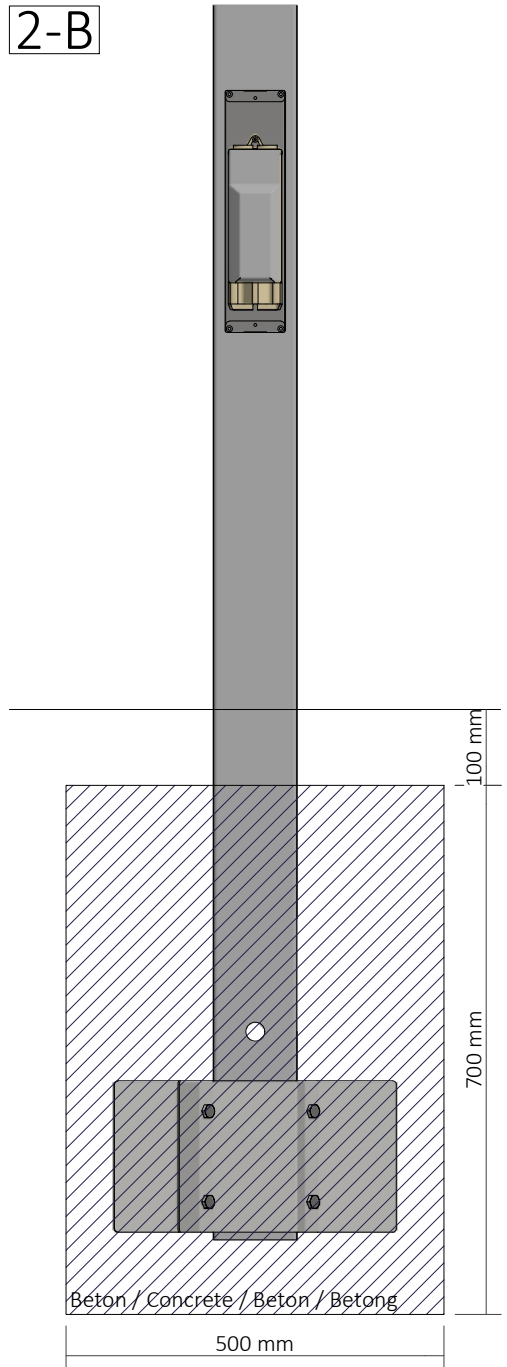

4 mm

2-A

2-B

3

Isolationsklasse II / Insulation class II /  
Schutzklasse II / Isolationsklass II

4

4 mm

LED

12W/830 / 12W/840 1 lysåbning - 22W/830 / 22W840 2 lysåbninger  
36W/830 / 40W/840 3 lysåbninger - 40W/830 / 40W/840 4 lysåbninger

Isolationsklasse II / Insulation class II / Schutzklasse II / Isolationsklass II